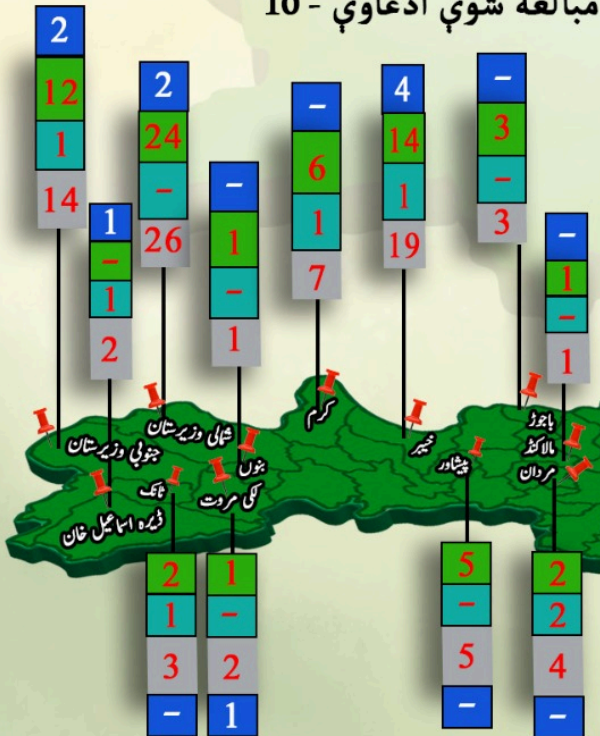

د تي تي پي دروغجنی ادعا گانی او اصل حقیقت - دیوے میاشتی تفصیلی راپور

تول ادعاگانې - 89

شہید		تبی	
دروغ ادعاوې اصلی شہیدان		دروغ ادعاوې اصلی تبی	
2	49	6	13
2	31	1	9
1	13	1	6
-	15	-	8
-	18	-	3
-	4	-	2
-	1	-	6
1	9	1	5
1	7	-	7
-	3	-	2
-	6	-	23
1	1	2	2
8	153	11	86
تول		تول	

تول ادعاگانې
دروغ ادعاوې
حقیقی پینې
مبالغه شوې ادعاوې